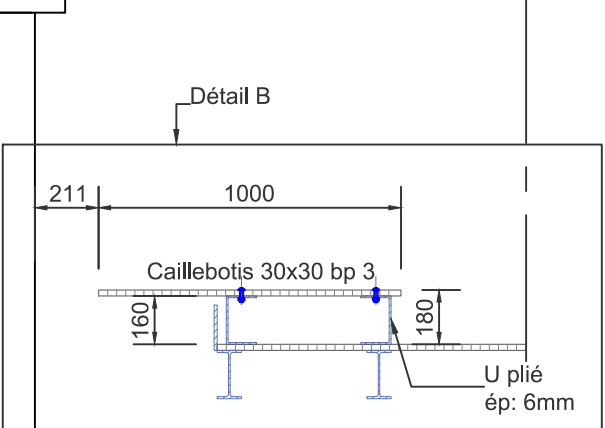

Vue en plan
Ech: 1:50

04-JAN-23	1.0	NICOLAS CAPELLE	1 ^{ère} Emission - <i>Initial Issue</i>	M. LEVEZIEL	
DATE	REV	ETABLIE	MODIFICATIONS	VERIFIE	APPROUVE

S3D
ENGINEERING

9, Rue de Condé, Bureau 3,
33000 BORDEAUX
05 25 32 09 26
contact@s3d-engineering.com

Détail A Eche: 1:5

Coupe A-A
Ech: 1:25

Détail B Eche: 1:10

04-JAN-23	1.0	NICOLAS CAPELLE	1 ^{ère} Emission - <i>Initial Issue</i>	M. LEVEZIEL	F
DATE	REV	ETABLIE	MODIFICATIONS	VERIFIE	APPROUVE

9, Rue de Condé, Bureau 3,
33000 BORDEAUX
05 25 32 09 26
contact@s3d-engineering.com