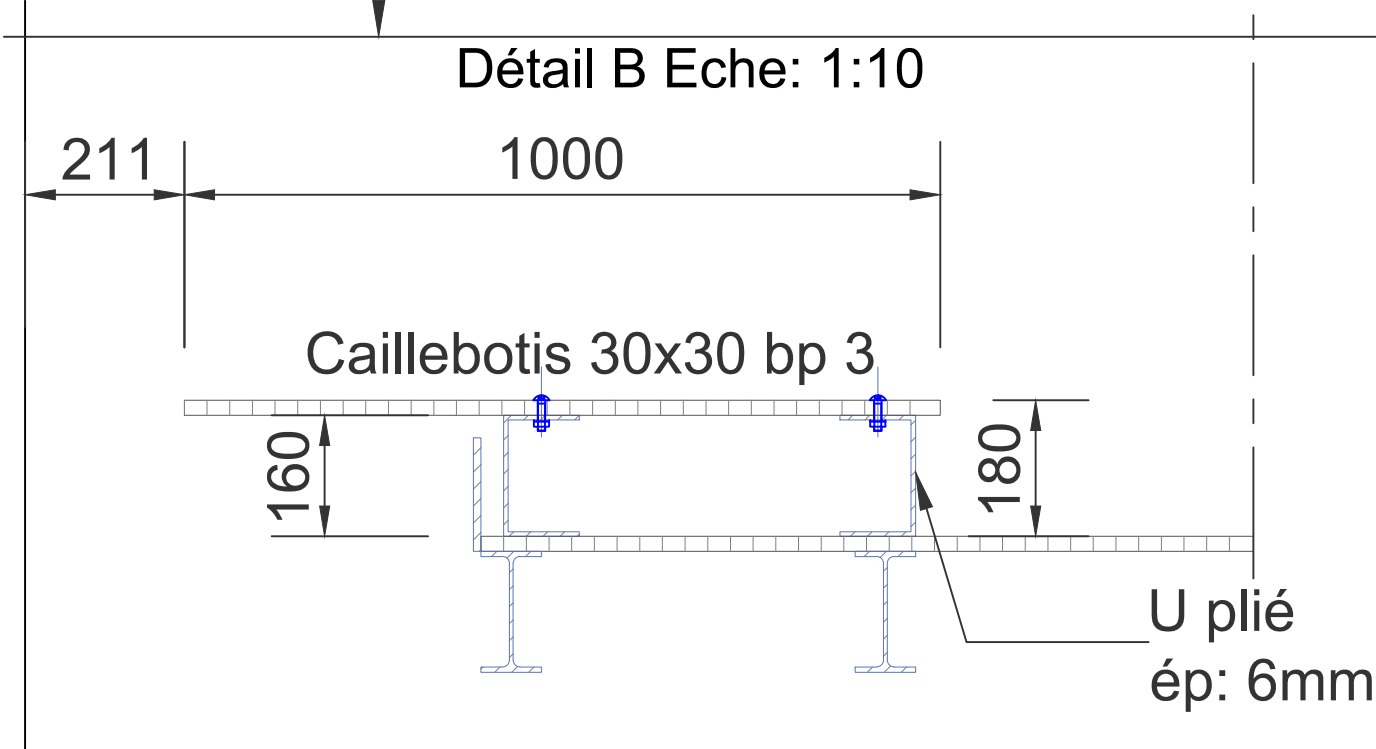

Vue en plan
Ech: 1:50

04-JAN-23	1.0	NICOLAS CAPELLE	1 ^{ère} Emission - <i>Initial Issue</i>	M. LEVEZIEL	
DATE	REV	ETABLIE	MODIFICATIONS	VERIFIE	APPROUVE

S3D
ENGINEERING

9, Rue de Condé, Bureau 3,
33000 BORDEAUX
05 25 32 09 26
contact@s3d-engineering.com

Détail A Eche: 1:5

Coupe A-A
Ech: 1:25

Détail B Eche: 1:10

04-JAN-23	1.0	NICOLAS CAPELLE	1 ^{ère} Emission - <i>Initial Issue</i>	M. LEVEZIEL	F
DATE	REV	ETABLIE	MODIFICATIONS	VERIFIE	APPROUVE

9, Rue de Condé, Bureau 3,
33000 BORDEAUX
05 25 32 09 26
contact@s3d-engineering.com