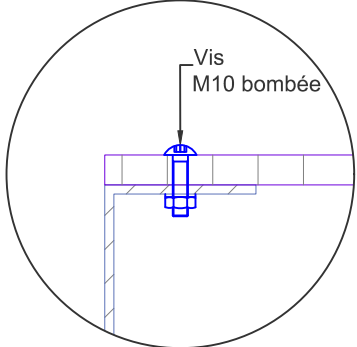

Vue en plan
Ech: 1:50

04-JAN-23	1.0	NICOLAS CAPELLE	1 ^{ère} Emission - <i>Initial Issue</i>	M. LEVEZIEL	
DATE	REV	ETABLIE	MODIFICATIONS	VERIFIE	APPROUVE

S3D
ENGINEERING

9, Rue de Condé, Bureau 3,
33000 BORDEAUX
05 25 32 09 26
contact@s3d-engineering.com

Détail A Eche: 1:5

Coupe A-A
Ech: 1:25

Détail B Eche: 1:10

04-JAN-23	1.0	NICOLAS CAPELLE	1 ^{ère} Emission - <i>Initial Issue</i>	M. LEVEZIEL	F
DATE	REV	ETABLIE	MODIFICATIONS	VERIFIE	APPROUVE

9, Rue de Condé, Bureau 3,
33000 BORDEAUX
05 25 32 09 26
contact@s3d-engineering.com