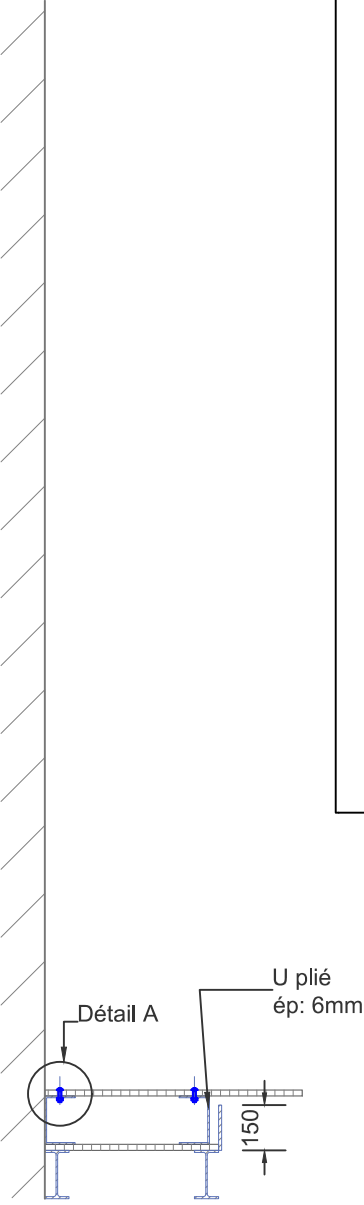

Vue en plan
Ech: 1:50

04-JAN-23	1.0	NICOLAS CAPELLE	1 ^{ère} Emission - <i>Initial Issue</i>	M. LEVEZIEL	
DATE	REV	ETABLIE	MODIFICATIONS	VERIFIE	APPROUVE

S3D
ENGINEERING

9, Rue de Condé, Bureau 3,
33000 BORDEAUX
05 25 32 09 26
contact@s3d-engineering.com

Détail A Eche: 1:5

Coupe A-A
Ech: 1:25

Détail B Eche: 1:10

04-JAN-23	1.0	NICOLAS CAPELLE	1 ^{ère} Emission - <i>Initial Issue</i>	M. LEVEZIEL	F
DATE	REV	ETABLIE	MODIFICATIONS	VERIFIE	APPROUVE

9, Rue de Condé, Bureau 3,
33000 BORDEAUX
05 25 32 09 26
contact@s3d-engineering.com