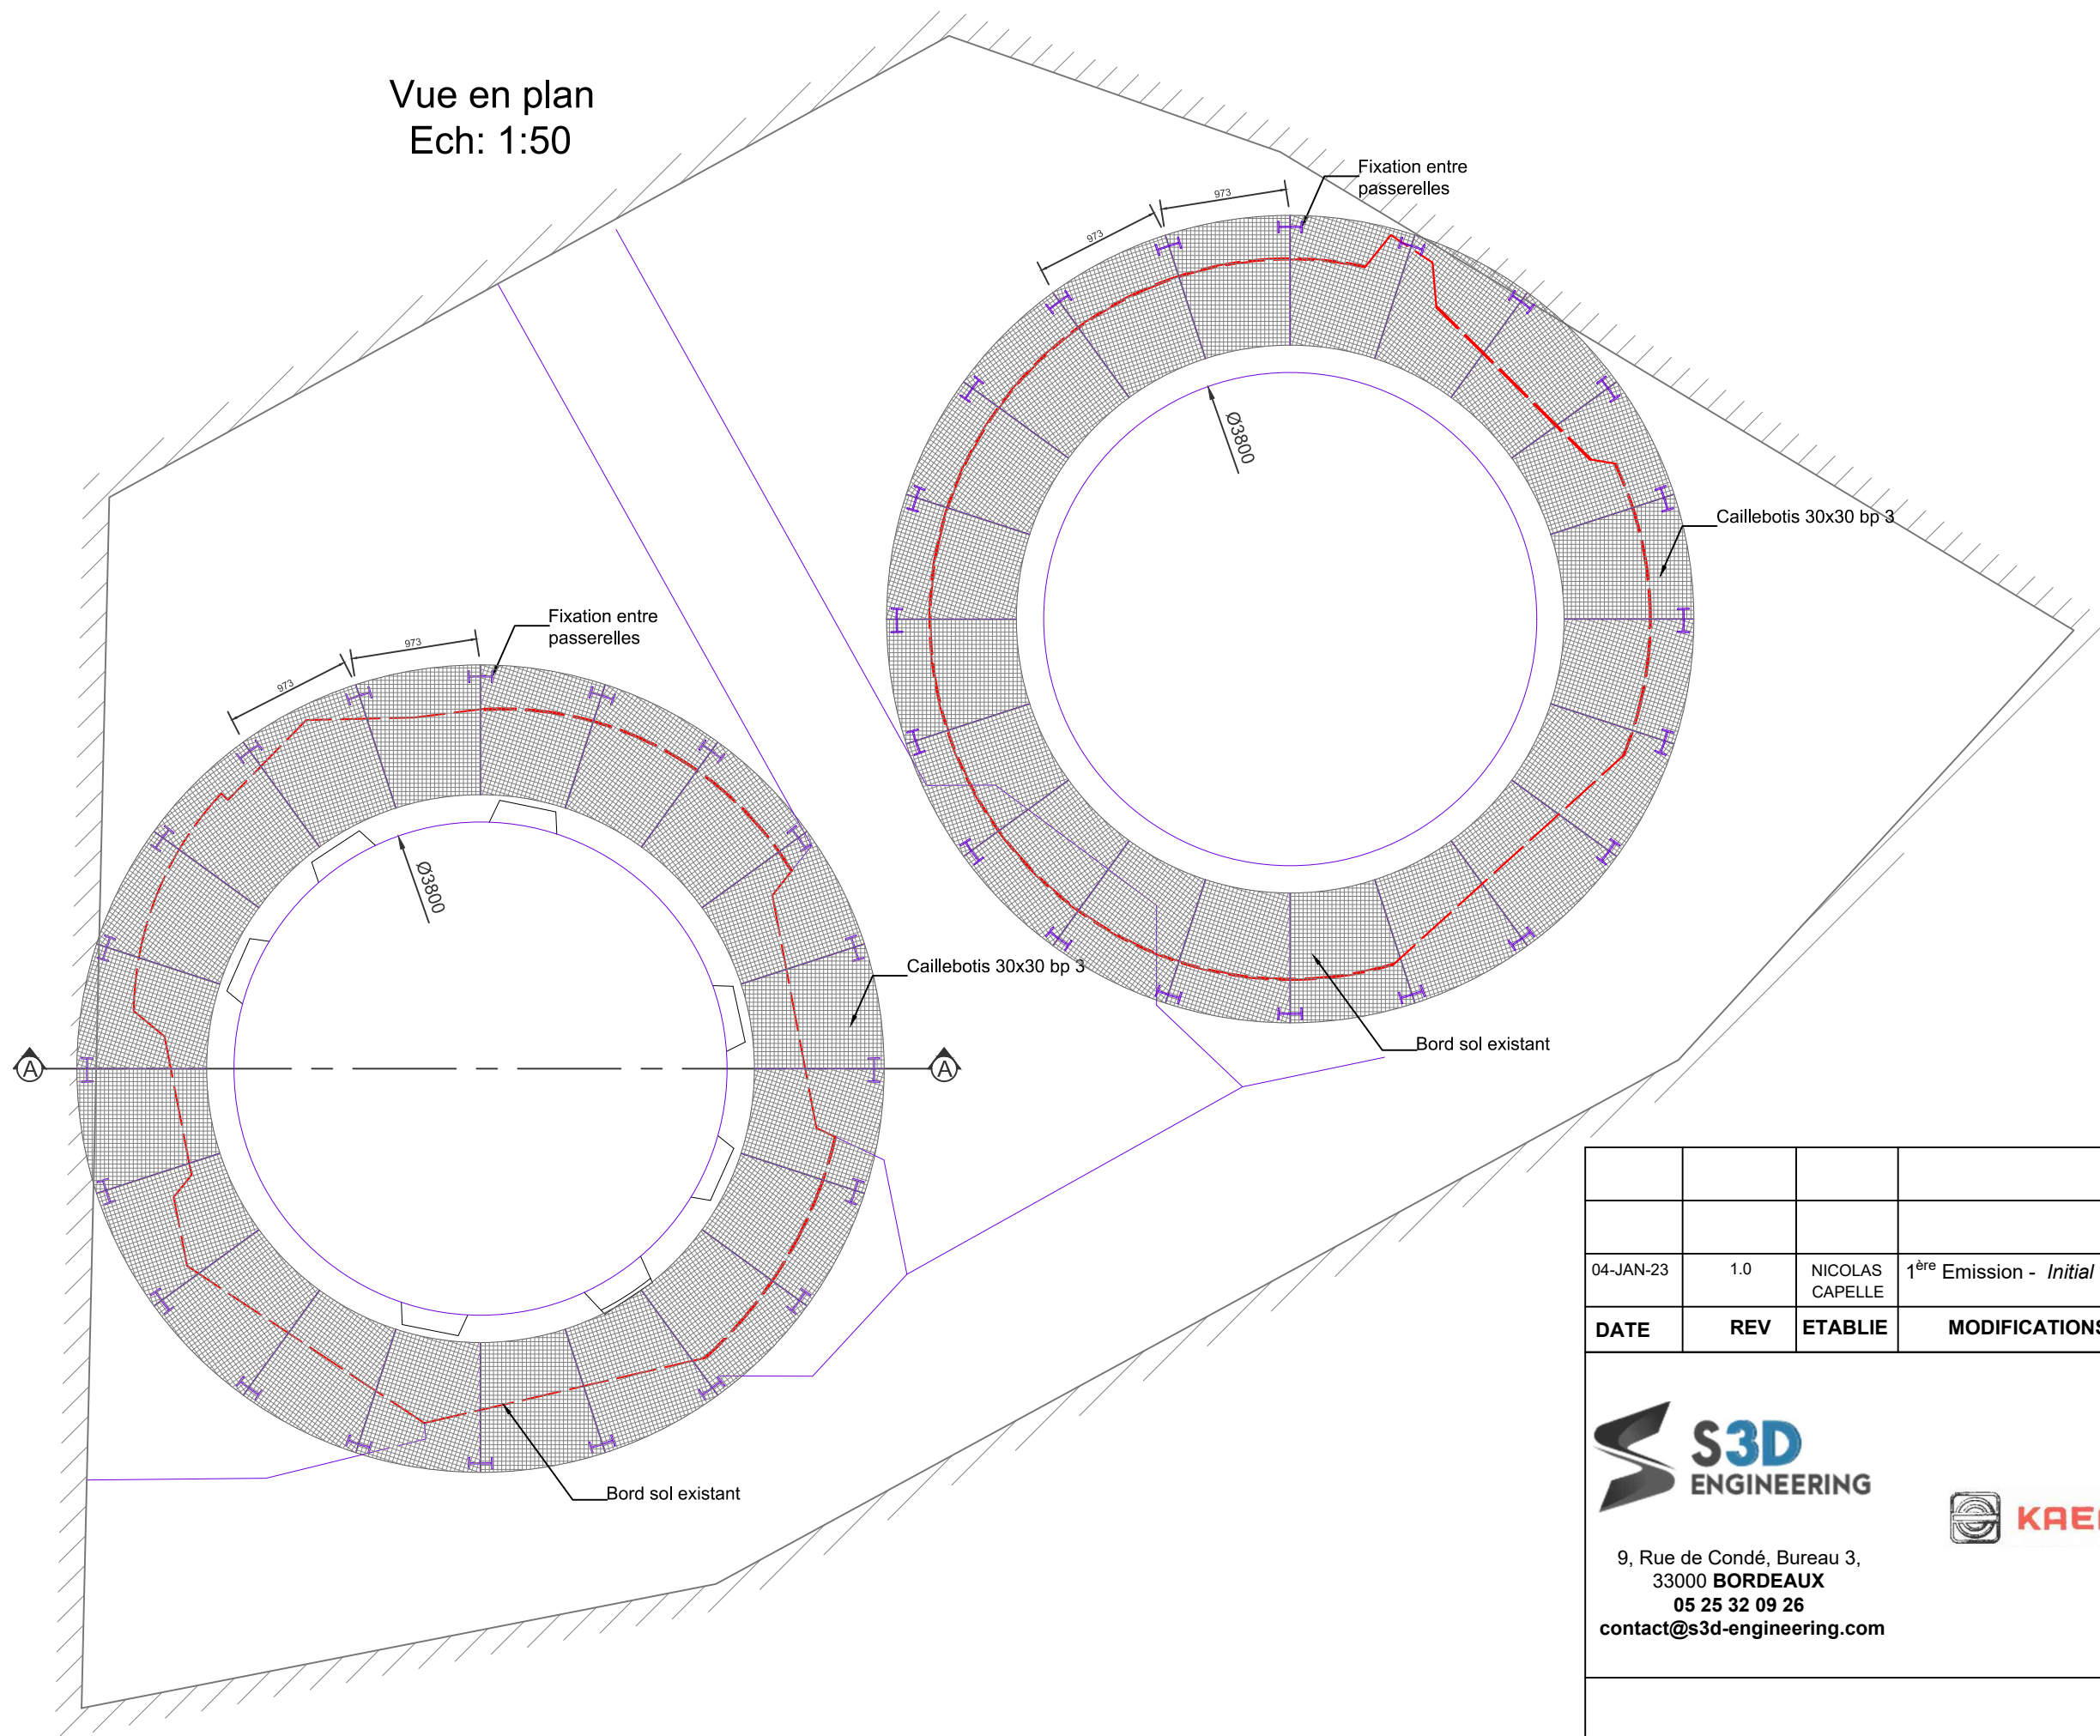

Vue en plan
Ech: 1:50

04-JAN-23	1.0	NICOLAS CAPELLE	1 ^{ère} Emission - <i>Initial Issue</i>	M. LEVEZIEL	
DATE	REV	ETABLIE	MODIFICATIONS	VERIFIE	APPROUVE

S3D
ENGINEERING

9, Rue de Condé, Bureau 3,
33000 BORDEAUX
05 25 32 09 26
contact@s3d-engineering.com

Détail A Eche: 1:5

Coupe A-A
Ech: 1:25

Détail B Eche: 1:10

04-JAN-23	1.0	NICOLAS CAPELLE	1 ^{ère} Emission - <i>Initial Issue</i>	M. LEVEZIEL	F
DATE	REV	ETABLIE	MODIFICATIONS	VERIFIE	APPROUVE

9, Rue de Condé, Bureau 3,
33000 BORDEAUX
05 25 32 09 26
contact@s3d-engineering.com